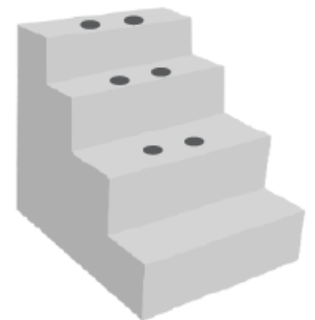

SCALA PLAGE (4 gradini)
beach stair (4 steps)

SCALE D'ANGOLO / INTERIOR CORNER STAIRS

1/4 DI CERCHIO R120CM (4 gradini)
1/4 circle R120cm (4 steps)

1/4 DI CERCHIO R160CM (4 gradini)
1/4 circle R160cm (4 steps)

1/4 DI CERCHIO R130CM (3 gradini)
1/4 circle R130cm (3 steps)

ANGOLARE CON SEDUTA (3 gradini)
corner stair with seat (3 steps)

ANGOLARE (3 gradini)
corner stair (3 steps)

ANGOLARE (4 gradini)
corner stair (4 steps)

QUADRATA (3 gradini)
square stair (3 steps)

QUADRATA (4 gradini)
square stair (4 steps)

DIRITTA (3 gradini)
straight stair (3 steps)

DIRITTA (4 gradini)
straight stair (4 steps)

KIT DI SUPPORTO / KIT SUPPORT