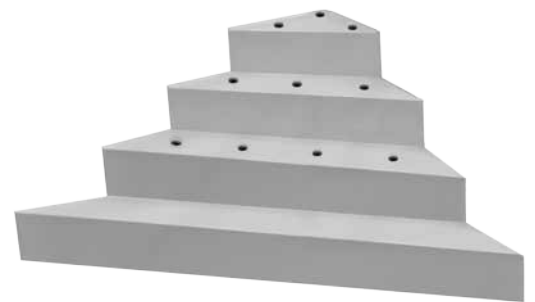

SCALA PLAGE (4 gradini)
beach stair (4 steps)

SCALE D'ANGOLO / INTERIOR CORNER STAIRS

1/4 DI CERCHIO R120CM (4 gradini)
1/4 circle R120cm (4 steps)

1/4 DI CERCHIO R160CM (4 gradini)
1/4 circle R160cm (4 steps)

1/4 DI CERCHIO R130CM (3 gradini)
1/4 circle R130cm (3 steps)

ANGOLARE CON SEDUTA (3 gradini)
corner stair with seat (3 steps)

ANGOLARE (3 gradini)
corner stair (3 steps)

ANGOLARE (4 gradini)
corner stair (4 steps)