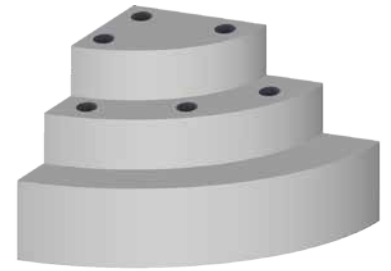

SCALA PLAGE (4 gradini)
beach stair (4 steps)

SCALE D'ANGOLO / INTERIOR CORNER STAIRS

1/4 DI CERCHIO R120CM (4 gradini)
1/4 circle R120cm (4 steps)

1/4 DI CERCHIO R160CM (4 gradini)
1/4 circle R160cm (4 steps)

1/4 DI CERCHIO R130CM (3 gradini)
1/4 circle R130cm (3 steps)

ANGOLARE CON SEDUTA (3 gradini)
corner stair with seat (3 steps)

ANGOLARE (3 gradini)
corner stair (3 steps)

ANGOLARE (4 gradini)
corner stair (4 steps)