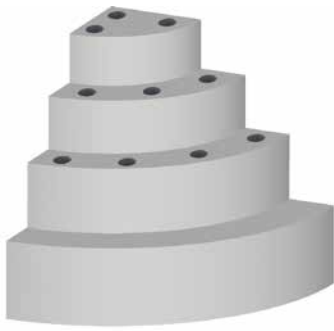

SCALE DIRITTE MODULARI / FULL WIDTH INTERIOR STAIRS

SCALA MODULARE (3 gradini)
modular stair (3 steps)

SCALA MODULARE (4 gradini)
modular stair (4 steps)

SCALA RELAX (3 gradini)
relax stair (3 steps)

SCALA PLAGE (3 gradini)
beach stair (3 steps)

SCALA PLAGE (4 gradini)
beach stair (4 steps)

SCALE D'ANGOLO / INTERIOR CORNER STAIRS

1/4 DI CERCHIO R120CM (4 gradini)
1/4 circle R120cm (4 steps)

1/4 DI CERCHIO R160CM (4 gradini)
1/4 circle R160cm (4 steps)