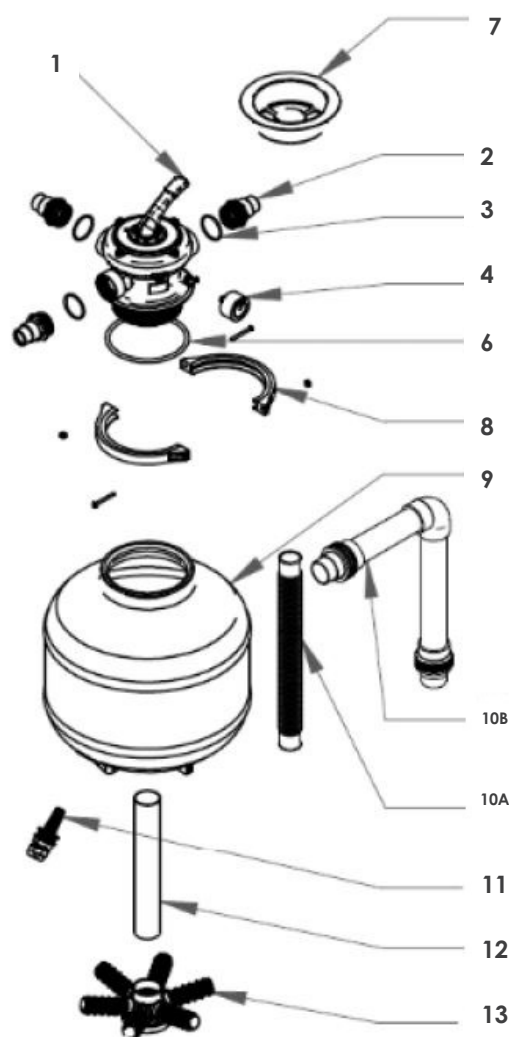

## Havana 650

Cod. 8050114

RIF.	CODICE	DESCRIZIONE	PREZZO
1	600-13703	Valvola 6 vie	95,80 €
2a	600-13704	Portagomma (Ø32/38 mm)	4,80 €
2b	600-13705	Portagomma (Ø38 mm attacco rapido)	18,40 €
3	600-13706	Guarnizione per portagomma	2,80 €
4	600-13707	Manometro attacco posteriore	19,60 €
6	600-13708	Guarnizione per valvola	5,60 €
8	600-13709	Anello di chiusura	18,40 €
10a	600-13780	Tubo di collegamento corrugato lunghezza 78 cm Ø38	12,40 €
11	600-13716	Scarico completo	12,40 €
12+13	600-13781	Diffusore completo con tubo (rif. 650)	35,60 €
13b	600-13782	Set candelette del diffusore (rif. 650), (6pz) *	30,00 €

\* il filtro necessita di 12 pz, se necessario ordinare 2 set

## Pompa Wp21000 Monoblocco Havana 650

Cod. 8050114

RIF.	CODICE	DESCRIZIONE	PREZZO
1	600-13764	Cestello prefiltro pompa wp21000	12,40 €
2a	600-13765	Coperchio prefiltro con o-ring pompa wp21000	9,20 €
2b	600-13766	O-ring coperchio prefiltro pompa wp21000	6,40 €