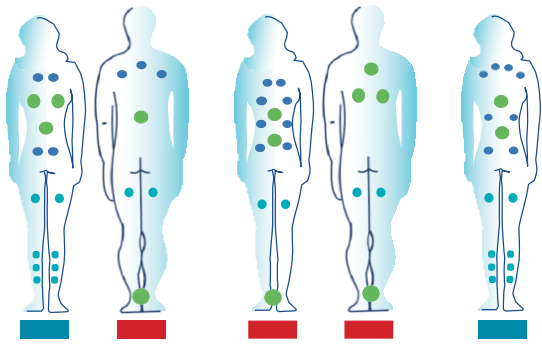

SPA MAGNOLIA

Spa da esterno
Outdoor swim Spa

cod. art.5050451

CPA SRL

Via Don Demetrio Castelli 71, 12060 Roddi (CN)
Tel: 0173.615693 | 0173.620643
info@cpa-piscine.it

DESCRIZIONE DESCRIPTION

CARATTERISTICHE/ FEATURES :	DESCRIZIONE
Dimensioni: / Dimensions:	2180x2180x900 mm
Sedute: / Seats:	3
Lettini: / Beds:	2
Getti d'acqua e getti d'aria/ Water jets and air jets:	Si/Yes
Illuminazione a LED: / LED lighting:	Si/Yes
Lama d'acqua: / Blade of water:	-
Aromaterapia: / Aromatherapy:	Si/Yes
Generatore d'ozono: / Ozone generator:	Si/Yes
Controllo digitale: / Digital control:	Si/Yes
Altoparlanti Bluetooth: / Bluetooth speakers:	Si/Yes

Assorbimento massimo nominale in esercizio

POSIZIONE GETTI

JETS POSITION

3 sedute / seats

2 lettini / lounge

FINITURA VASCA

SHELL COLOURS

silver white
marblemidnight
opal