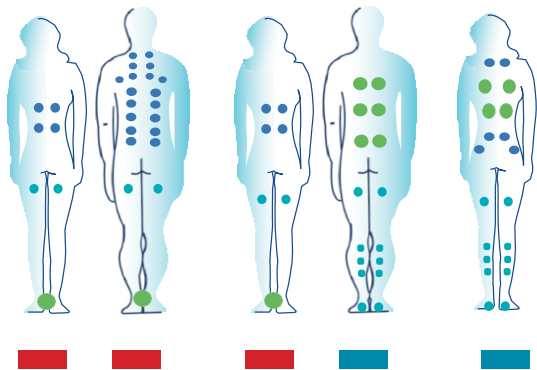

SPA MAJOR

Spa da esterno
Outdoor swim Spa

cod. art.5050452

CPA SRL

Via Don Demetrio Castelli 71, 12060 Roddi (CN)
Tel: 0173.615693 | 0173.620643
info@cpa-piscine.it

DESCRIZIONE DESCRIPTION

CARATTERISTICHE/ FEATURES :	DESCRIZIONE
Dimensioni: / Dimensions:	2300x2300x880 mm
Sedute: / Seats:	5
Lettini: / Beds:	1
Getti d'acqua e getti d'aria/ Water jets and air jets:	Si/Yes
Illuminazione a LED: / LED lighting:	Si/Yes
Lama d'acqua: / Blade of water:	-
Aromaterapia: / Aromatherapy:	Si/Yes
Generatore d'ozono: / Ozone generator:	Si/Yes
Controllo digitale: / Digital control:	Si/Yes
Altoparlanti Bluetooth: / Bluetooth speakers:	Si/Yes

Assorbimento massimo nominale in esercizio

POSIZIONE GETTI

JETS POSITION

3 sedute / seats

2 lettini / lounge

FINITURA VASCA

SHELL COLOURS

silver white
marble