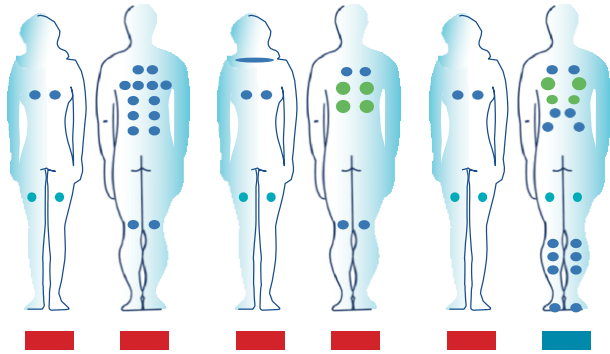

SPA DALIA

Spa da esterno
Outdoor swim Spa

cod. art.5050477

CPA SRL

Via Don Demetrio Castelli 71, 12060 Roddi (CN)
Tel: 0173.615693 | 0173.620643
info@cpa-piscine.it

DESCRIZIONE DESCRIPTION

CARATTERISTICHE:/ FEATURES :	DESCRIZIONE
Dimensioni: / Dimensions:	2100x2100x880 mm
Sedute: / Seats:	5
Lettini: / Beds:	1
Getti d'acqua e getti d'aria:/ Water jets and air jets:	Si/Yes
Illuminazione a LED: / LED lighting:	Si/Yes
Lama d'acqua: / Blade of water:	Si/Yes
Aromaterapia: / Aromatherapy:	Si/Yes
Generatore d'ozono: / Ozone generator:	Si/Yes
Controllo digitale: / Digital control:	Si/Yes
Altoparlanti Bluetooth: / Bluetooth speakers:	Si/Yes

Assorbimento massimo nominale in esercizio

POSIZIONE GETTI

JETS POSITION

4 sedute / seats

1 lettino / lounger

FINITURA VASCA

SHELL COLOURS

silver white
marble