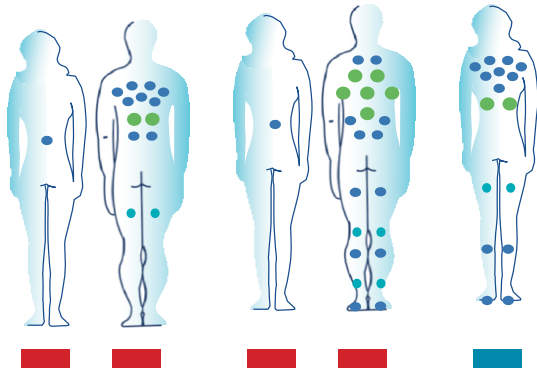

SPA VALENTINA

Valentina spa

cod. art.5050486

CPA SRL

Via Don Demetrio Castelli 71, 12060 Roddi (CN)
Tel: 0173.615693 | 0173.620643
info@cpa-piscine.it

DESCRIZIONE DESCRIPTION

CARATTERISTICHE:/ FEATURES:	DESCRIZIONE
Dimensioni: / Dimensions:	1950x1950x820 mm
Sedute: / Seats:	3
Lettini: / Beds:	1
Getti d'acqua e getti d'aria/ Water jets and air jets:	Si/Yes
Illuminazione a LED: / LED lighting:	Si/Yes
Lama d'acqua: / Blade of water:	3 getti/ 3 jets - 1 lama/ 1 blade
Aromaterapia: / Aromatherapy:	Si/Yes
Generatore d'ozono: / Ozone generator:	Si/Yes
Controllo digitale: / Digital control:	Si/Yes
Altoparlanti Bluetooth: / Bluetooth speakers:	Si/Yes

Assorbimento massimo nominale in esercizio

POSIZIONE GETTI

JETS POSITION

4 sedute / seats

1 lettino / lounger

FINITURA VASCA

SHELL COLOURS

silver white
marble