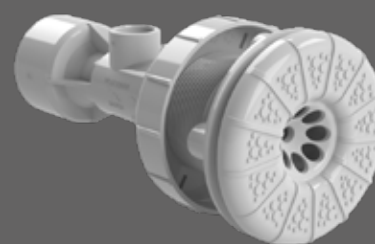

## ARMONIA IN PISCINA

harmony by the pool

celestino - light blue

azzurro - blue

grigio - grey

sabbia - sand

antracite - anthracite

Scegli tra skimmer, bocchette, scarichi di fondo e t-venturi, gli accessori che meglio si adattano alla tua piscina, di qualunque tipo essa sia (piscine in liner, cemento, monoblocco in vtr o a pannelli).

EN Choose from skimmers, return fittings, bottom drains, t-venturi, the accessories that best suit your pool, whatever type it is (liner, concrete, vtr monoblock or panel pools).

**Bocchetta idromassaggio**  
Hydromassage return fitting