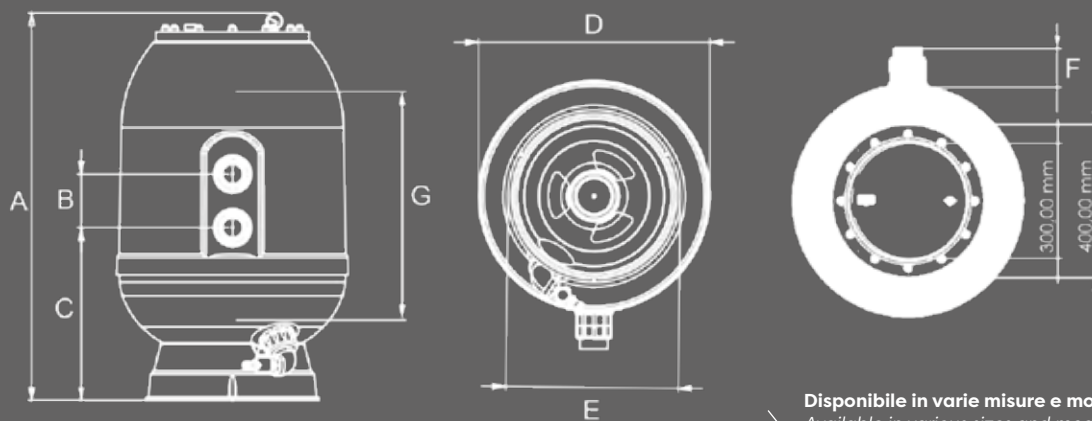

Coperchio Ø400 mm in metacrilato resistente spessore 25mm

Large lid Ø400 mm in Methacrylate 25mm thickness

Manometro con filetto in acciaio inox

Supplied with stainless steel VA4 gauge adaptor

Viti e rondelle in acciaio inox VA4 (316)

Supplied with stainless steel VA4 pressure gauge

Dadi antigrippaggio in ottone nichelato

Supplied with nickel plated brass anti-galling nuts

Scarico sabbia grande da 2^{3/4} e scarico acqua da 1^{3/4}

Large sand drain of 2^{3/4} and water drain of 1^{3/4}

Kit valvola scarico acqua con attacco rapido (opzionale)

Optional water drain valve kit

Fessure del braccio filtrante da 0,25 mm

Filtration arm slots of 0,25mm

Rivestimento interno resistente all'ozono (opzionale)

Ozone resistant internal coating

Dotato di un bocchettone sul kit superiore interno per facilitare le operazioni di manutenzione

Upper internal kit union for ease of maintenance

Pressione di prova 3,75 bar

Test pressure 3,75 bar