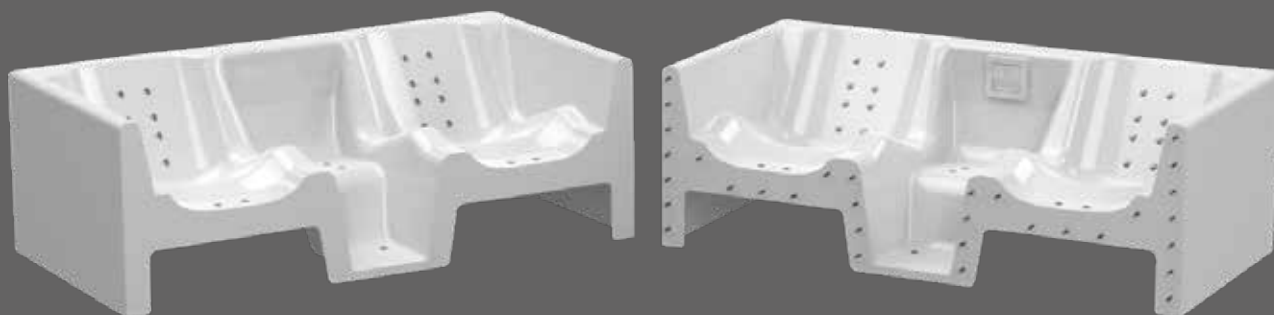

Duetto è la **spa professionale, made in italy**, nata per il retrofitting di ambienti benessere, l'**unica soluzione che elimina le barriere architettoniche**. Ideale per l'installazione in contesti storici e vincolati. Grazie al suo **sistema modulare in due parti** semplifica la movimentazione in ogni ambiente.

EN Duetto is the professional spa, made in italy, created for retrofitting wellness environments, the only solution that eliminates architectural barriers. Ideal for installation in historical and constrained contexts. Thanks to its two-part modular system, it simplifies handling in any environment.

Dimensioni nominali / Nominal dimensions
2350x2350x790 (doppio modulo / double module)
2350x1175x790 (singolo modulo / single module)

Duetto è dotata di **due sedute anatomiche idromassaggio** e **due comode chaise longue idromassaggio** per un'esperienza confortevole. Il suo design ergonomico **assicura sempre un comfort ideale**, la corretta postura del corpo e la massima efficacia del massaggio per un relax unico.

EN Duetto features two anatomical hydromassage seats and two comfortable whirlpool chaise lounges for a comfortable experience. Its ergonomic design always ensures ideal comfort, correct body posture and maximum massage effectiveness for unique relaxation.