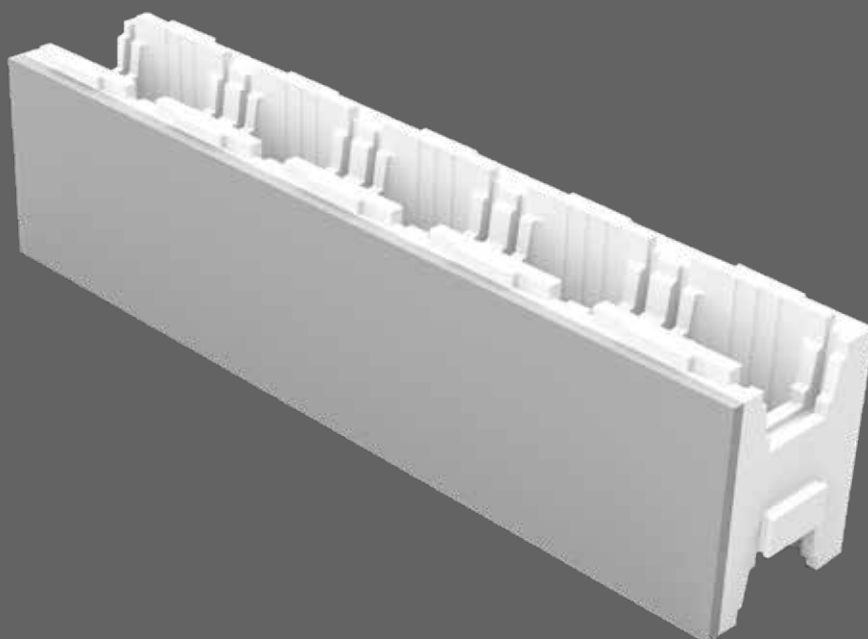

W.DENSITY.K80