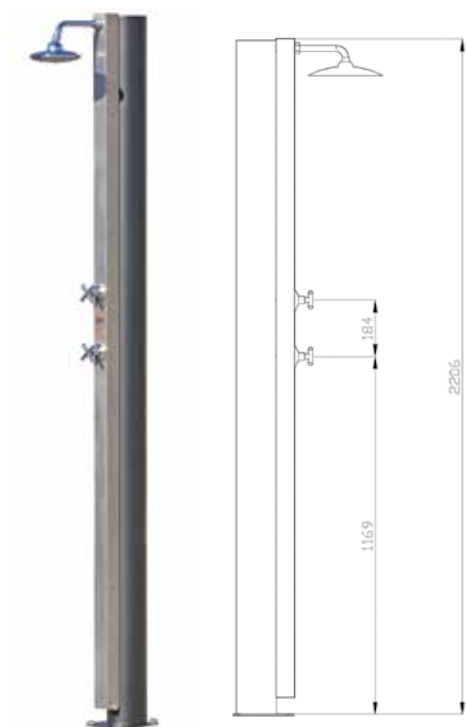

DOCCIA SOLARE 30 L / SOLAR SHOWER 30 L