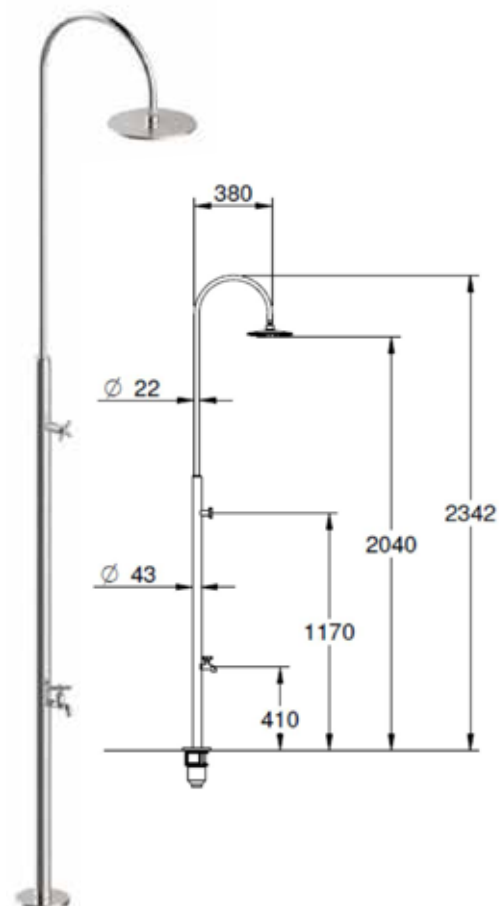

DOCCIA DA SPIAGGIA / BEACH SHOWER