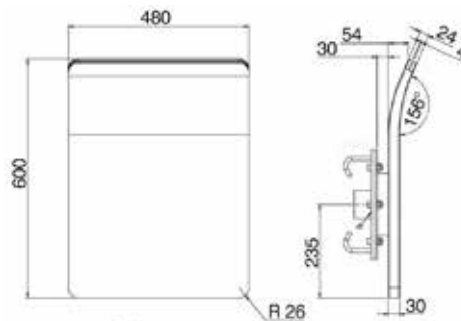

CASCADE BOW E MINI BOW - INOX 316 ANCORAGGIO INCLUSO
BOW AND MINI BOW WATERFALLS - INOX 316 ANCHOR INCLUDED

Codice / code	Descrizione /description
1041380	Cascata Bow lucida - inox 316 polished waterfall Bow
1041381	Cascata Mini Bow lucida - inox 316 polished waterfall Mini Bow

Codice	Attacchi Ø	Portata m³/h
1041380	1"1/2	20
1041381	1"1/2	12

CASCATA FRAME A PARETE - INOX 316 ANCORAGGIO INCLUSO
FRAME WALL WATERFALL - INOX 316 ANCHOR INCLUDED

Codice / code	Descrizione /description
1041382	Cascata Frame a parete lucida - inox 316 / polished waterfall Frame Wall

Attacchi Ø	Portata m³/h
2"	10

CASCATA FRAME A PAVIMENTO - INOX 316 NON RICHIEDE ANCORAGGIO
FRAME GROUND WATERFALL - INOX 316 ANCHOR NOT REQUIRED

Codice / code	Descrizione /description
1041383	Cascata Frame a pavimento lucida - inox 316 / polished waterfall Frame Ground

Attacchi Ø	Portata m³/h
2"	10