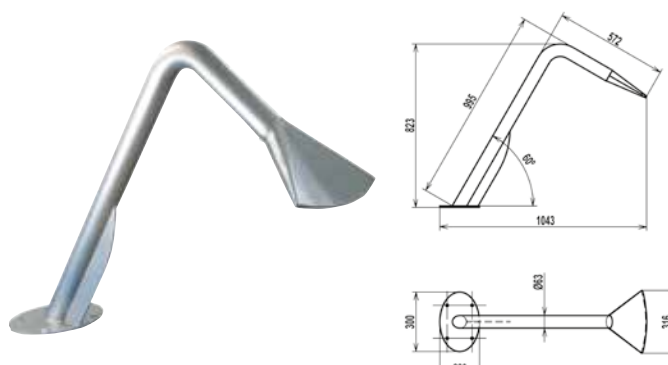

cod.1041265

Codice / code	Descrizione /description
1041264	Cannone Ithaka - bocchetta circolare lucida - inox 316 / Cannon Ithaka- circular polished tip
1041265	Cannone Ithaka - bocchetta piatta lucida - inox 316 / Cannon Ithaka- flat polished tip
1041276	Ancoraggio cannone Ithaka - inox 316 / anchor for cannon Ithaka

Attacchi Ø	Portata m³/h
2"	8