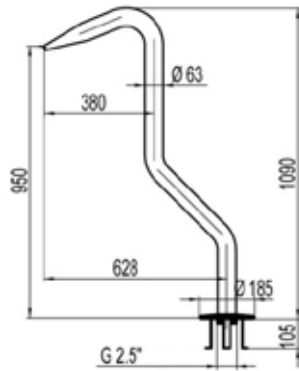

cod.1041265

cod.1041276

Codice / code	Descrizione /description
1041264	Cannone Ithaka - bocchetta circolare lucida - inox 316 / Cannon Ithaka- circular polished tip
1041265	Cannone Ithaka - bocchetta piatta lucida - inox 316 / Cannon Ithaka- flat polished tip
1041276	Ancoraggio cannone Ithaka - inox 316 / anchor for cannon Ithaka

Attacchi Ø	Portata m³/h
2"	8

CASCATA ANACONDA / ANACONDA WATERFALL

Codice / code	Descrizione / description
1041273	Cascata anaconda - inox 304 Anaconda waterfall stainless steel 304

Attacchi Ø	Portata m³/h
2"1/2	15