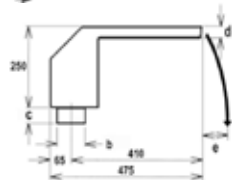

CASCATA DECORATIVA VESTA INOX 316
VESTA DECORATIVE WATERFALL 316 STAINLESS STEEL