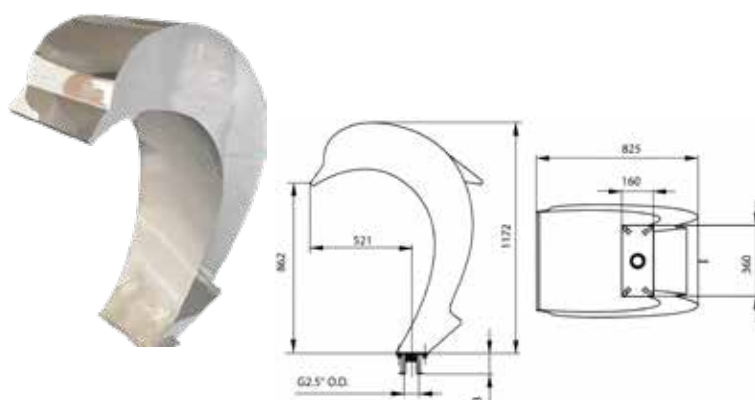

Attacchi Ø	Portata m³/h
2"	10

CASCATA NINFA / NYMPH WATERFALL

Codice / code	Descrizione /description
1041262	Cascata ninfa - inox 304 Nymph waterfall stainless steel 304

Attacchi Ø	Portata m³/h
2"1/2	30

CASCATA DELFINO / DOLPHIN WATERFALL