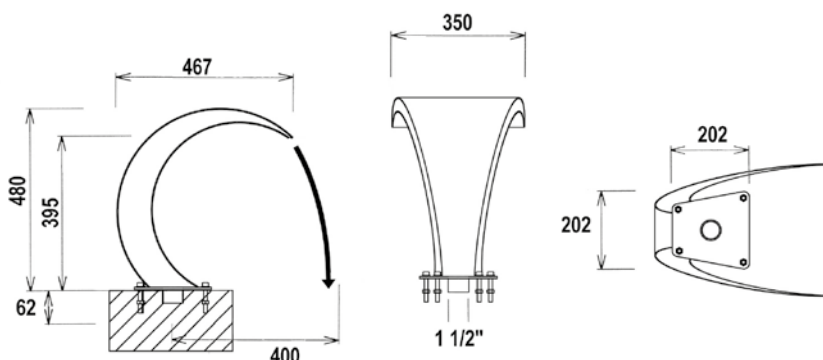

Codice / code	Descrizione / description	Attacchi Ø	Portata m³/h
1041231	Cascata Mini ios lucida - inox 304 polished waterfall Mini ios	1 1/2"	20
1041224	Cascata Mini ios elettrolucidata - inox 304 electropolished waterfall Mini ios	1 1/2"	20