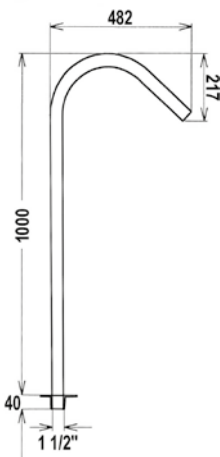

CASCATA ANACONDA / ANACONDA WATERFALL

Codice / code	Descrizione / description
1041273	Cascata anaconda - inox 304 Anaconda waterfall stainless steel 304

Attacchi Ø	Portata m³/h
2"1/2	15

**CANNONE AD ACQUA CORFU INOX 316 NON RICHIEDE ANCORAGGIO
CORFU WATER CANNON INOX 316 ANCHOR NOT REQUIRED**

La bocchetta "A" crea l'effetto di un ampio spruzzo rotondo. La bocchetta "B" crea l'effetto di un leggero raggio diritto. La bocchetta "C" getta l'acqua in 4 file sottili raccolte in una direzione. La bocchetta "D" getta l'acqua in 6 file sottili raccolte in un getto circolare.

The nozzle "A" creates the effect of a round broad spray. The nozzle "B" creates the effect of a right light beam. The nozzle "C" throws water in 4 rows of thin water collected in one direction. The nozzle "D" throws water in 6 files thin jet of water collected in a circular jet.

Codice / code	Descrizione / description	Attacchi Ø	Portata m3/h
1041260	Cannone Corfu lucido - inox 316 / Corfu polished cannon-316 1"1/2 6	1"1/2	6

Codice / code	Descrizione / description
1041266	Bocchetta A - inox 316 / nozzle A-316
1041267	Bocchetta B - inox 316 / nozzle B-316
1041268	Bocchetta C - inox 316 / nozzle C-316
1041269	Bocchetta D - inox 316 / nozzle D-316

**GETTO ACQUA A PARETE BRA - INOX 316
WATER JET WALL BRA 316 STAINLESS STEEL**

Codice / code	Descrizione / description	Attacchi / Connec-tion Ø	Portata / flow rate m3/h
1041261	Getto d'acqua a parete Bra - inox 316 / Bra wall water jet-316 1"	1"1/2	6