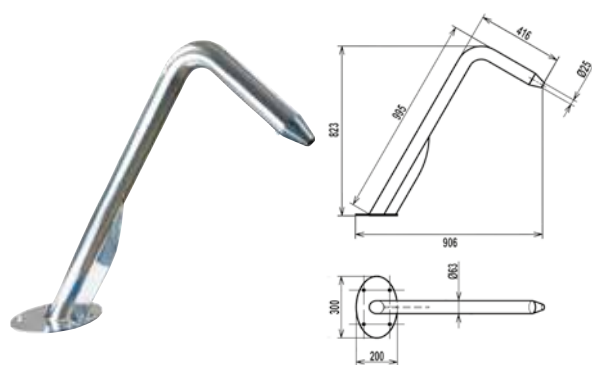

Attacchi Ø	Portata m³/h
2"	10

CASCATA FRAME A PAVIMENTO - INOX 316 NON RICHIEDE ANCORAGGIO
FRAME GROUND WATERFALL - INOX 316 ANCHOR NOT REQUIRED

Codice / code	Descrizione /description
1041383	Cascata Frame a pavimento lucida - inox 316 / polished waterfall Frame Ground

Attacchi Ø	Portata m³/h
2"	10

CASCATA NINFA / NYMPH WATERFALL

Codice / code	Descrizione /description
1041262	Cascata ninfa - inox 304 Nymph waterfall stainless steel 304

Attacchi Ø	Portata m³/h
2"1/2	30

CASCATA DELFINO / DOLPHIN WATERFALL

Codice / code	Descrizione /description
1041263	Cascata delfino - inox 304 Dolphin waterfall stainless steel 304

Attacchi Ø	Portata m³/h
2"1/2	30

CANNONE ITHAKA INOX 316 / ITHAKA CANNON INOX 316

cod.1041264