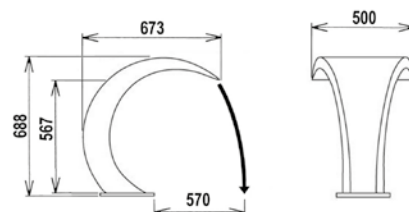

CASCATA DECORATIVA VESTA INOX 316
VESTA DECORATIVE WATERFALL 316 STAINLESS STEEL

Codice / code	Descrizione / description
1041240	Cascata decorativa Vesta 300 / decorative waterfall Vesta 300
1041241	Cascata decorativa Vesta 500 / decorative waterfall Vesta 500
1041245	Cascata decorativa Vesta 1000 / decorative waterfall Vesta 1000

Codice	Portata	A mm	B mm	C mm	D mm	E mm
1041240	10m³/h	300	2"	42	25	270
1041241	20m³/h	500	2"	42	25	250
1041245	40m³/h	1000	3"	48	25	260

CASCATA MEZZA LUNA IOS INOX 316 - ANCORAGGIO NECESSARIO
WATERFALL HALF-MOON IOS 316 STAINLESS STEEL - REQUIRED ANCHOR

Codice / code	Descrizione / description
1041232	Cascata mezzaluna ios lucida - inox 316 / polished waterfall ios-316
1041233	Cascata mezzaluna ios opaca - inox 316 / matt waterfall ios-316
1041226	Cascata mezzaluna ios elettrolucidata - inox 316 / electropolished waterfall ios-316
1041277	Cornice cascata mezzaluna ios lucida - inox 316 / frame for polished waterfall ios -316
1041278	Cornice cascata mezzaluna ios opaca - inox 316 / frame for polished waterfall ios-316
1041279	Ancoraggio cascata mezzaluna ios - inox 316 / anchor for waterfall ios- 316

Attacchi Ø	Portata m³/h
2"	30

CASCATA MINI IOS - INOX 304 NON RICHIEDE ANCORAGGIO
MINI IOS WATERFALL - INOX 304 ANCHOR NOT REQUIRED

Codice / code	Descrizione / description	Attacchi Ø	Portata m³/h
1041231	Cascata Mini ios lucida - inox 304 polished waterfall Mini ios	1 1/2"	20
1041224	Cascata Mini ios elettrolucidata - inox 304 electropolished waterfall Mini ios	1 1/2"	20