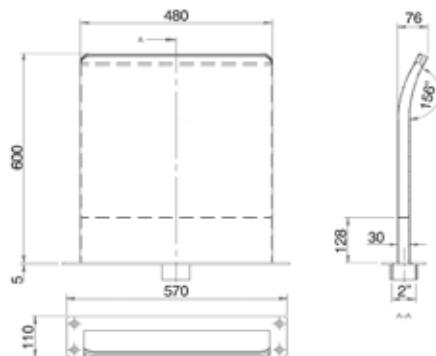

Attacchi Ø	Portata m³/h
2"	10

CASCATA NINFA / NYMPH WATERFALL

Codice / code	Descrizione /description
1041262	Cascata ninfa - inox 304 Nymph waterfall stainless steel 304

Attacchi Ø	Portata m³/h
2"1/2	30

CASCATA DELFINO / DOLPHIN WATERFALL