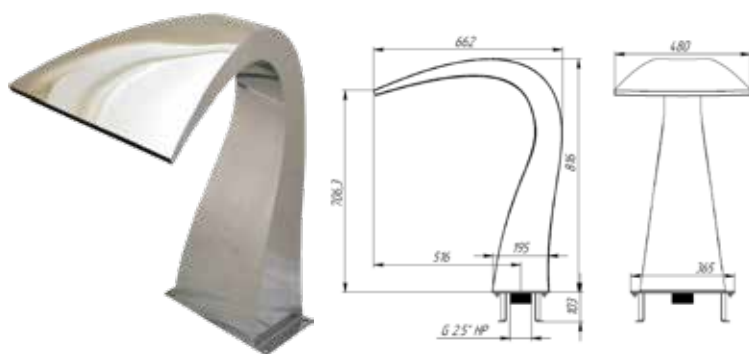

CASCATA NINFA / NYMPH WATERFALL

Codice / code	Descrizione /description
1041262	Cascata ninfa - inox 304 Nymph waterfall stainless steel 304

Attacchi Ø	Portata m³/h
2"1/2	30

CASCATA DELFINO / DOLPHIN WATERFALL