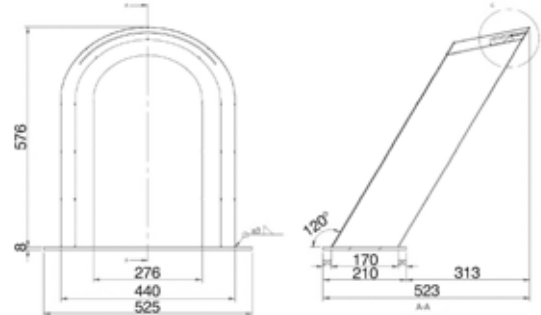

Diving board in PE and glass fiber, colour white. Board in resin, length 1,80 m, width 0,40 m or length 2,20 m, width 0,40 m. Support by steel crossbow. Complete with box to be built, galvanized bolts.

Attacchi Ø	Portata m³/h
2"	30

CASCATA MINI IOS - INOX 304 NON RICHIEDE ANCORAGGIO
MINI IOS WATERFALL - INOX 304 ANCHOR NOT REQUIRED

Codice / code	Descrizione / description	Attacchi Ø	Portata m³/h
1041231	Cascata Mini ios lucida - inox 304 polished waterfall Mini ios	1 1/2"	20
1041224	Cascata Mini ios elettrolucidata - inox 304 electropolished waterfall Mini ios	1 1/2"	20

CASCADE BOW E MINI BOW - INOX 316 ANCORAGGIO INCLUSO
BOW AND MINI BOW WATERFALLS - INOX 316 ANCHOR INCLUDED

Codice / code	Descrizione /description
1041380	Cascata Bow lucida - inox 316 polished waterfall Bow
1041381	Cascata Mini Bow lucida - inox 316 polished waterfall Mini Bow

Codice	Attacchi Ø	Portata m³/h
1041380	1"1/2	20
1041381	1"1/2	12

cod.1041380

cod.1041381

CASCATA FRAME A PARETE - INOX 316 ANCORAGGIO INCLUSO
FRAME WALL WATERFALL - INOX 316 ANCHOR INCLUDED

Codice / code	Descrizione /description
1041382	Cascata Frame a parete lucida - inox 316 / polished waterfall Frame Wall