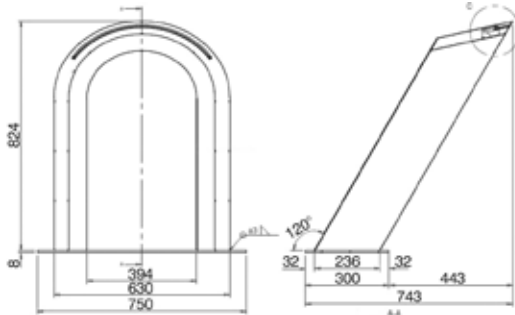

cod.1041380